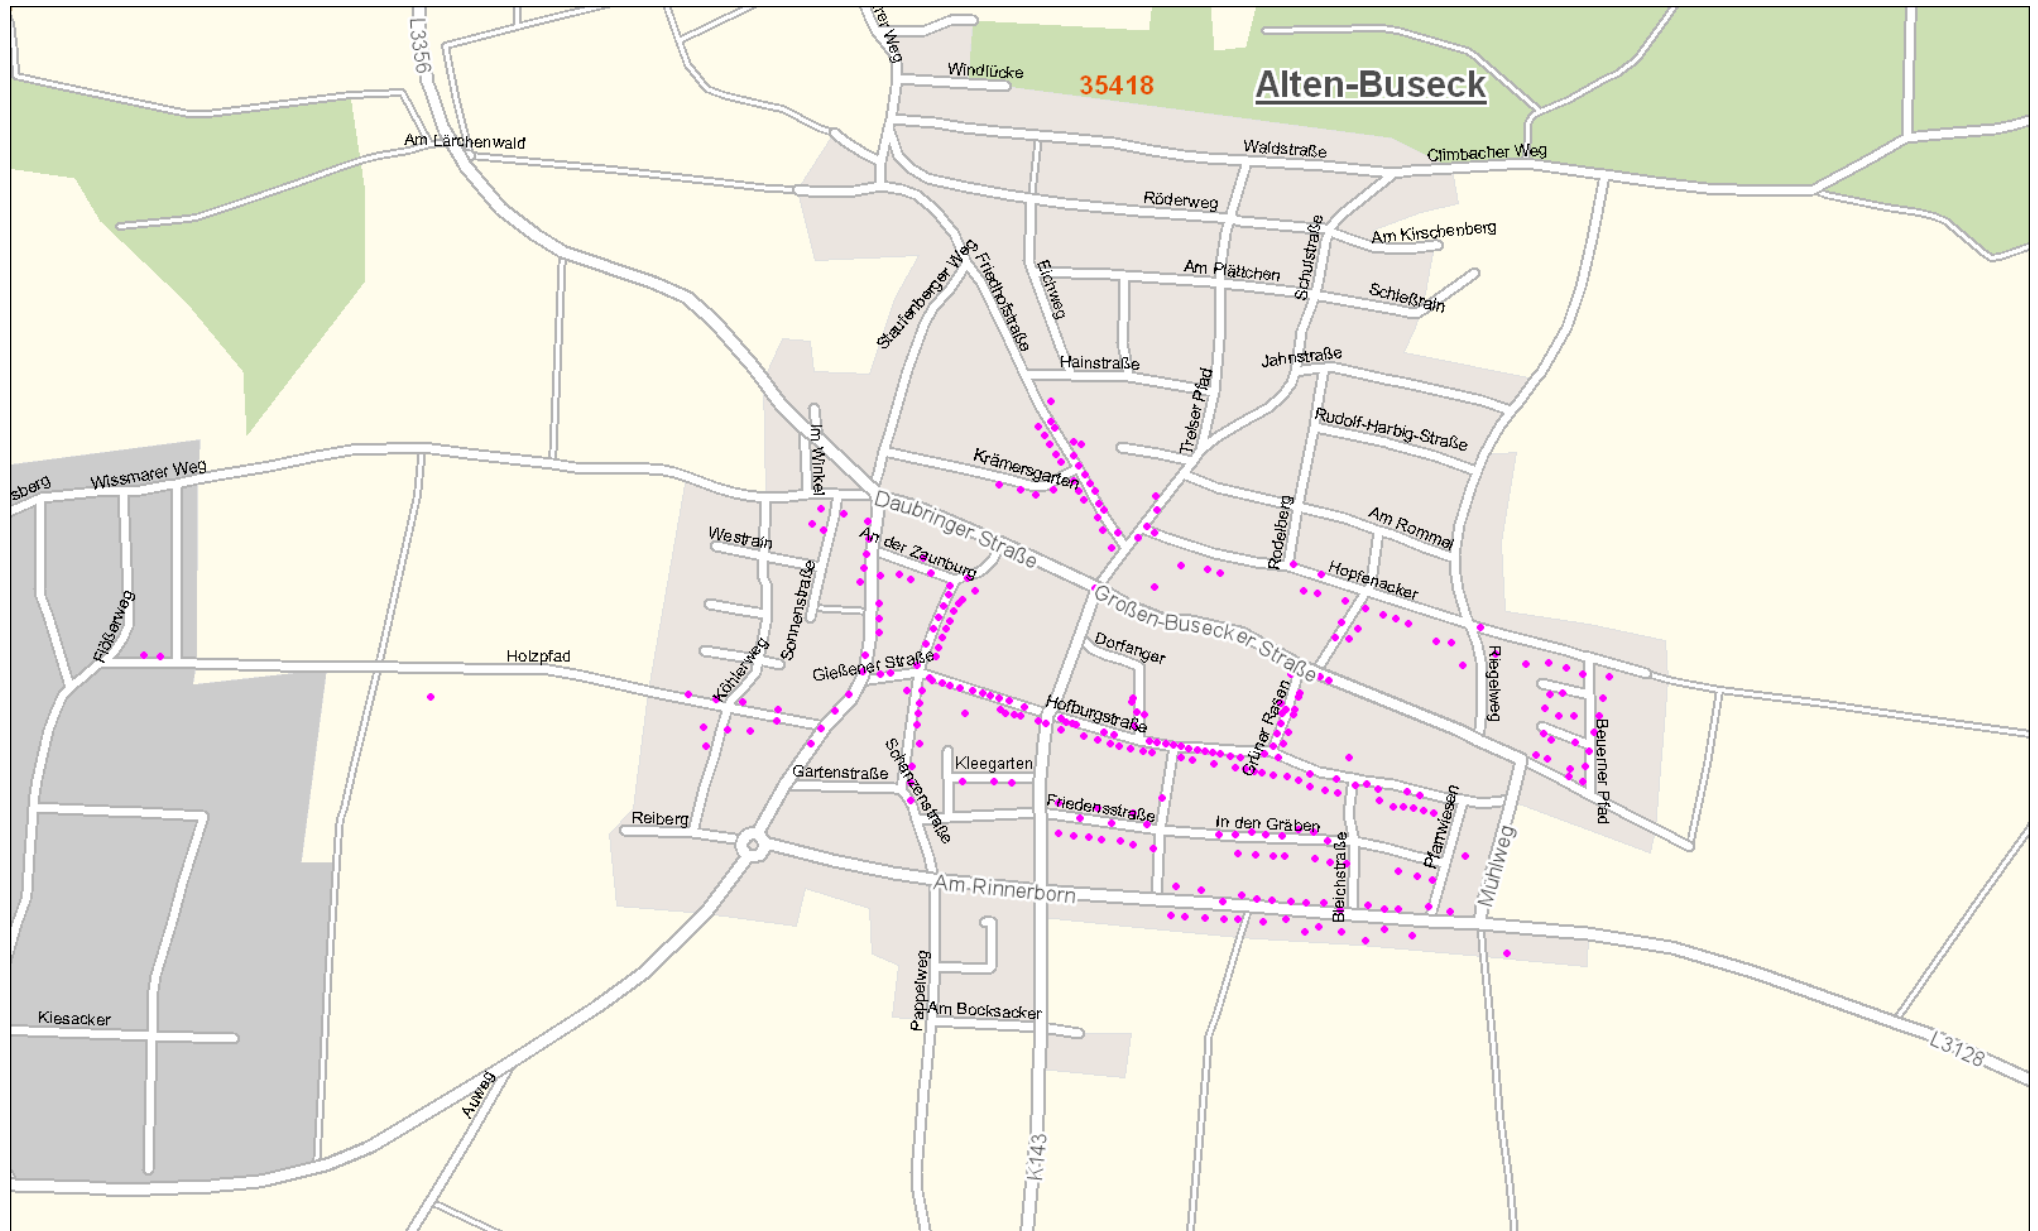

Map showing VDSL availability areas (magenta) in Buseck, Alten-Buseck, and surrounding areas. Streets shown include Gießener Str., Vixröder Str., Troier Str., Rödgener Str., Schützenweg, and Grünberger Str. Road numbers include 480, E40, L3128, L3126, L3129, E451, and 49.

Verfügbarkeit am Beispiel Trohe mit Stand 3. Mai 2011

Verfügbarkeit am Beispiel Großen-Buseck mit Stand 3. Mai 2011

Verfügbarkeit am Beispiel Alten-Buseck mit Stand 3. Mai 2011

LTE von Vodafone - Abdeckung in Trohe, z. B. "Am Steg" - Stand: 13. Juli 2012

Legende

- GSM
- EDGE
- UMTS
- HSDPA
- LTE outdoor
- LTE indoor

The screenshot shows a map of Trohe, Germany, with a red house icon at 'Am Steg 5'. The map includes street names like Ringstraße, Danziger Straße, and Mühlweg. A scale bar at the bottom indicates 70m. The browser address bar shows the URL: http://dslshop.vodafone.de/eshop/consumer/97444194/0/0/pk-uebersicht-vodafone-lte.html.