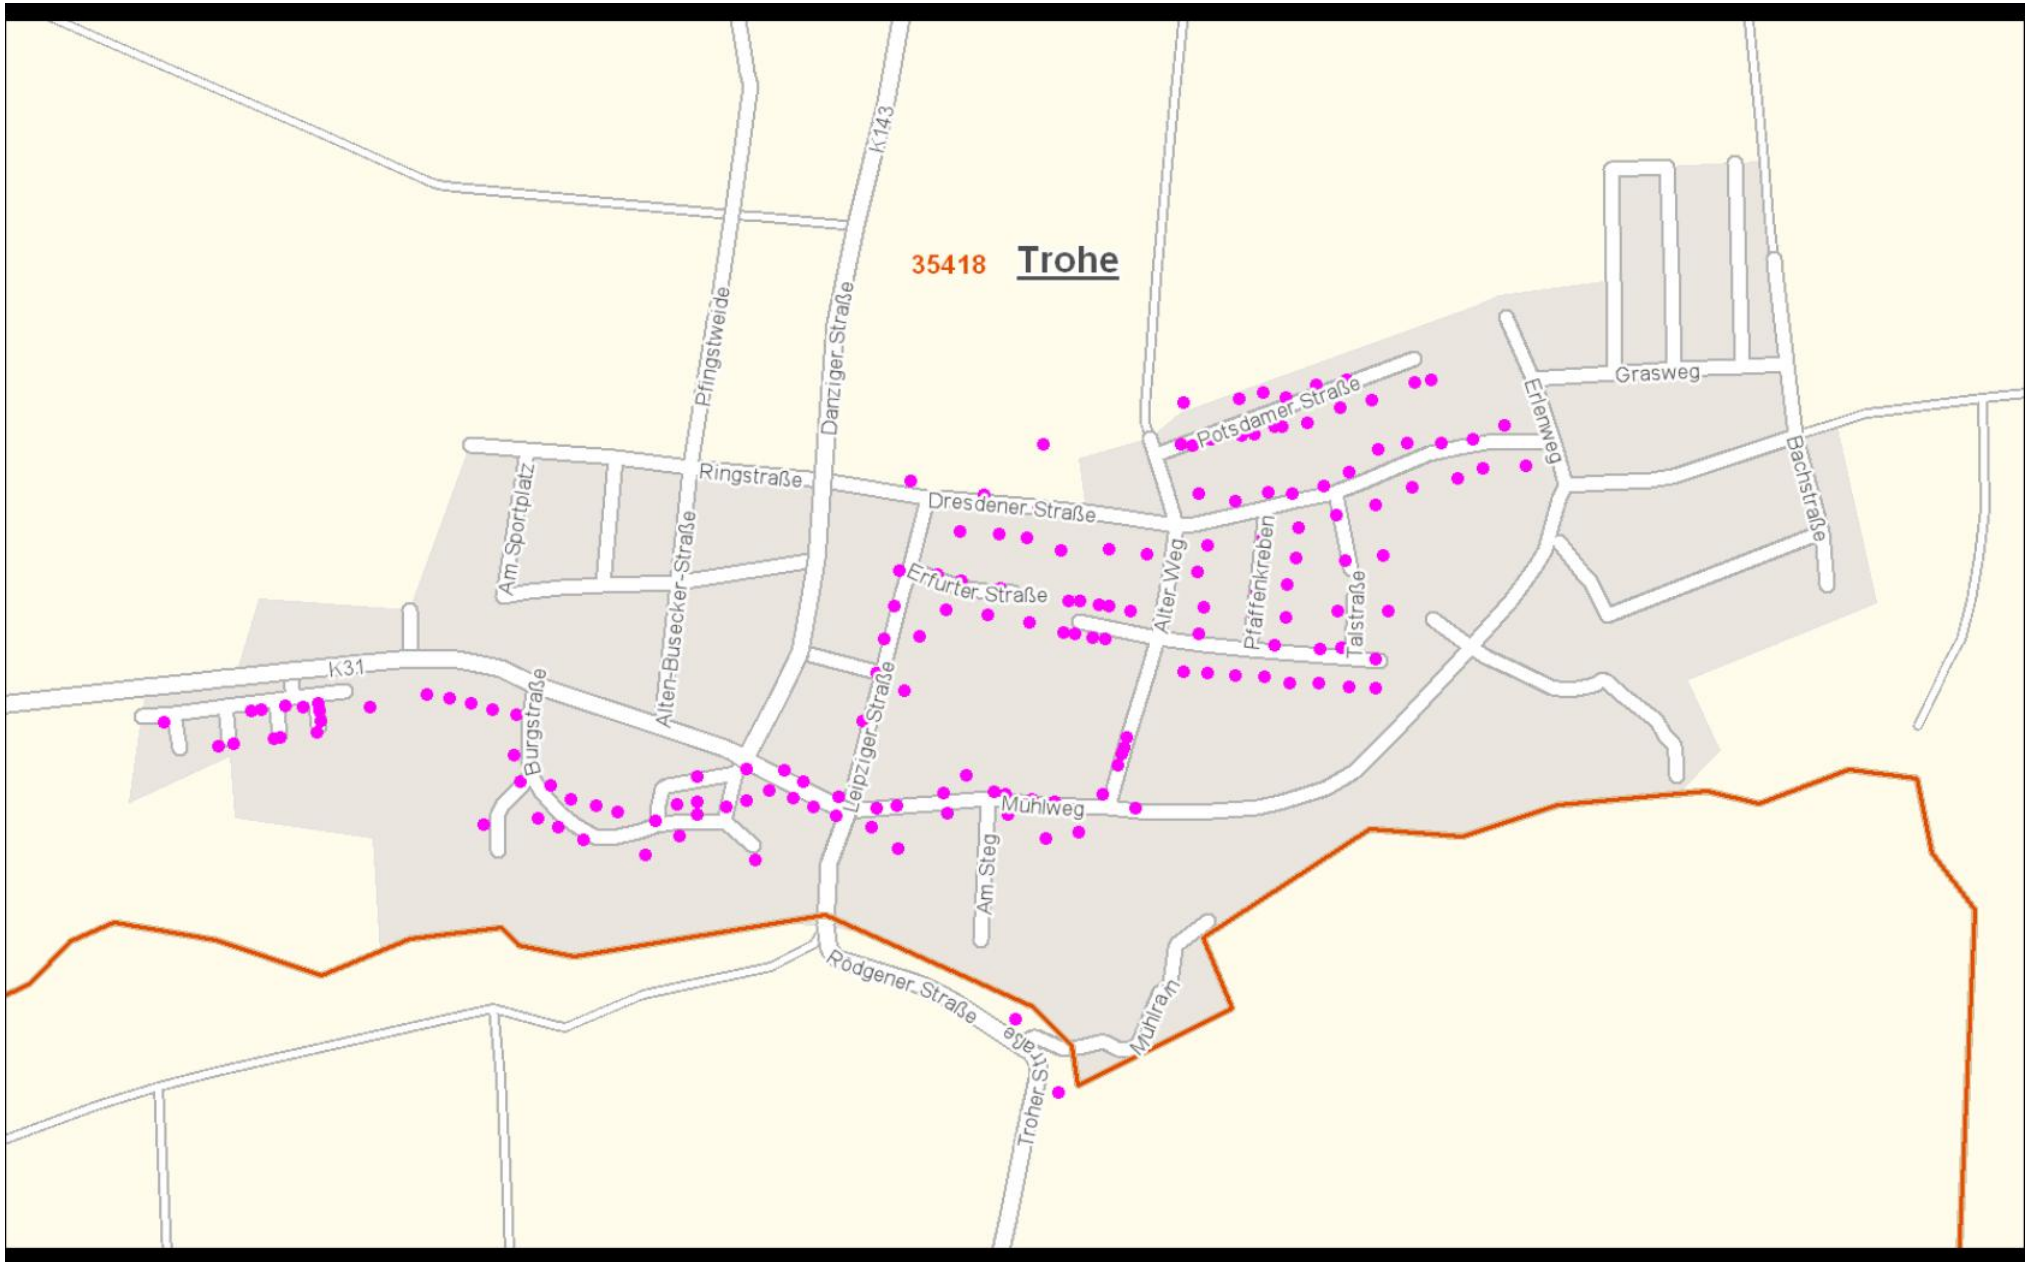

Map showing VDSL availability areas (magenta) in Buseck, Alten-Buseck, and surrounding areas. Streets shown include Gießener Str., Vixröder Str., Troier Str., Rödgener Str., Schützenweg, and Grünberger Str. Road numbers include 480, E40, L3128, L3126, L3129, E451, and 49.

Verfügbarkeit am Beispiel Trohe mit Stand 3. Mai 2011

Verfügbarkeit am Beispiel Großen-Buseck mit Stand 3. Mai 2011

Verfügbarkeit am Beispiel Alten-Buseck mit Stand 3. Mai 2011

LTE von Vodafone - Abdeckung in Trohe, z. B. "Am Steg" - Stand: 13. Juli 2012

Legende

- GSM
- EDGE
- UMTS
- HSDPA
- LTE outdoor
- LTE indoor

The screenshot shows a map of Trohe, Germany, with a red house icon at 'Am Steg 5'. The map includes street names like Ringstraße, Danziger Straße, and Mühlweg. A scale bar at the bottom indicates 70m. The browser address bar shows the URL: http://dslshop.vodafone.de/eshop/consumer/97444194/0/0/pk-uebersicht-vodafone-lte.html.