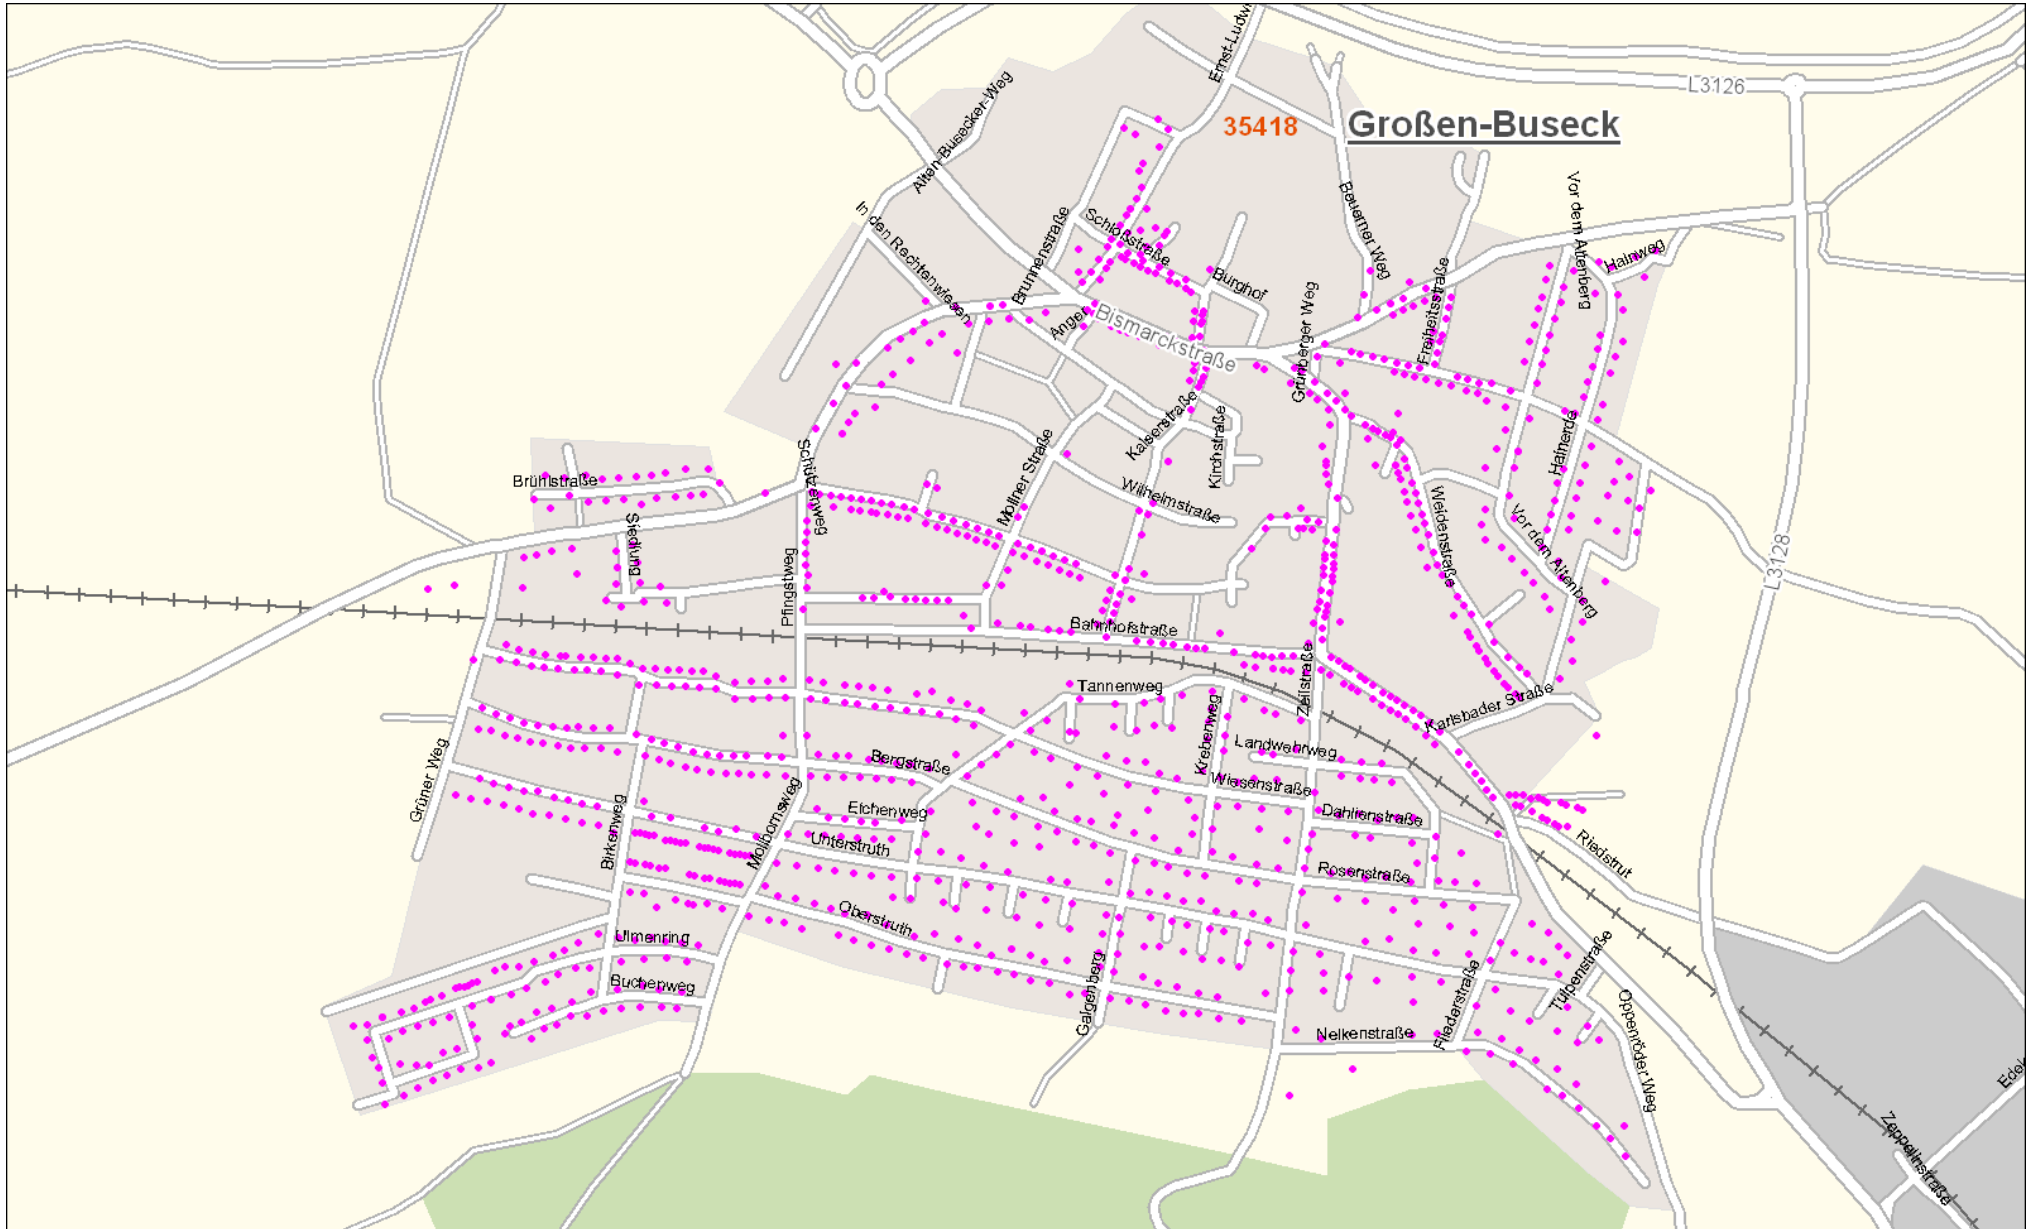

Map showing VDSL availability areas (magenta) in Buseck, Alten-Buseck, and surrounding areas. Streets shown include Gießener Str., Vixröder Str., Troier Str., Rödgener Str., Schützenweg, and Grünberger Str. Road numbers include 480, E40, L3128, L3126, L3129, E451, and 49.

Verfügbarkeit am Beispiel Trohe mit Stand 3. Mai 2011

Verfügbarkeit am Beispiel Großen-Buseck mit Stand 3. Mai 2011

Verfügbarkeit am Beispiel Alten-Buseck mit Stand 3. Mai 2011

LTE von Vodafone - Abdeckung in Trohe, z. B. "Am Steg" - Stand: 13. Juli 2012

Legende

- GSM
- EDGE
- UMTS
- HSDPA
- LTE outdoor
- LTE indoor

The screenshot shows a map of Trohe, Germany, with a red house icon at 'Am Steg 5'. The map includes street names like Ringstraße, Danziger Straße, and Mühlweg. A scale bar at the bottom indicates 70m. The browser address bar shows the URL: http://dslshop.vodafone.de/eshop/consumer/97444194/0/0/pk-uebersicht-vodafone-lte.html.